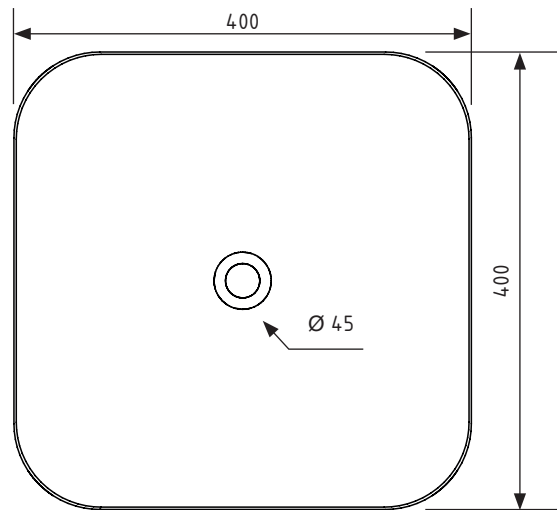

VERONA

Aufsatzwaschbecken

400 x 400 x 130 mm

Technische Daten (mm):

HINWEIS: Maße und Farben unter Vorbehalt.
Alle Maße sind Planungsmaße und die vorhandene Farbangaben können abweichen.
Alle Angaben sind ohne Gewähr.