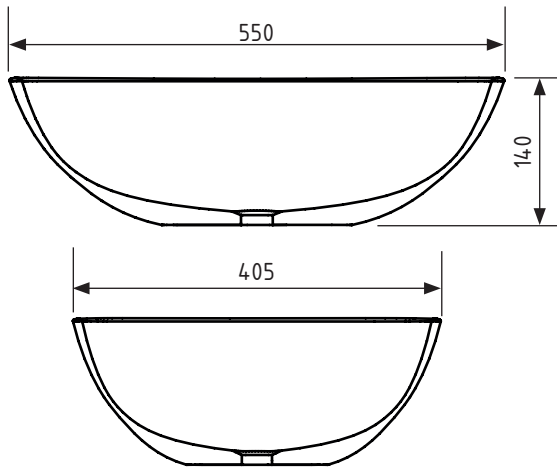

VALENCIA

Aufsatzwaschbecken

550 x 405 x 140 mm / 6,78 kg

Technische Daten (mm):

HINWEIS: Maße und Farben unter Vorbehalt.
Alle Maße sind Planungsmaße und die vorhandene Farbangaben können abweichen.
Alle Angaben sind ohne Gewähr.