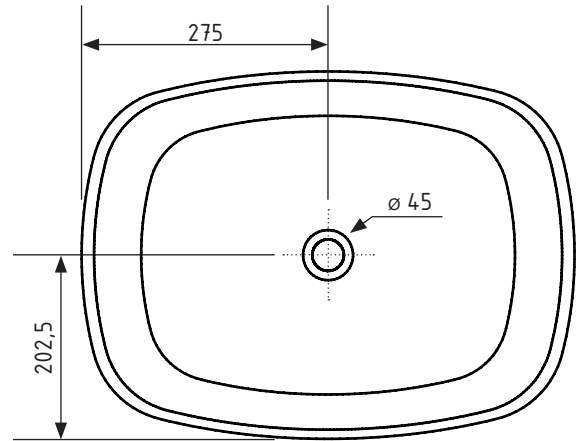

VALENCIA

Aufsatzwaschbecken

550 x 405 x 140 mm / 6,78 kg

Technische Daten (mm):

HINWEIS: Maße und Farben unter Vorbehalt.
Alle Maße sind Planungsmaße und die vorhandene Farbangaben können abweichen.
Alle Angaben sind ohne Gewähr.