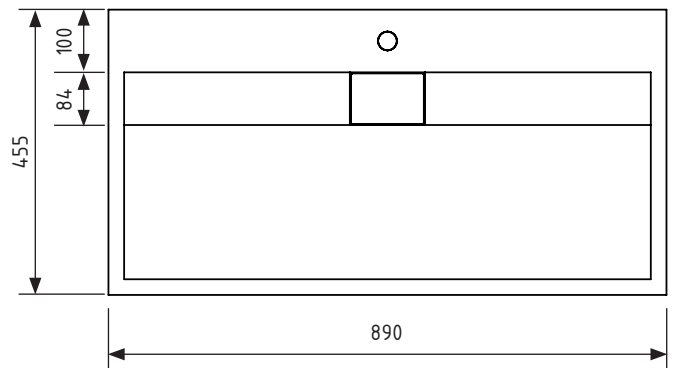

TRENTO

Aufsatzwaschbecken

890 x 455 x 110 mm

Technische Daten (mm):

AUS EINEM
STÜCK GEGOSSEN

ANTIBAKTERIELLE
OBERFLÄCHE

UMWELT
FREUNDLICHES
MATERIAL

MADE
IN EUROPE