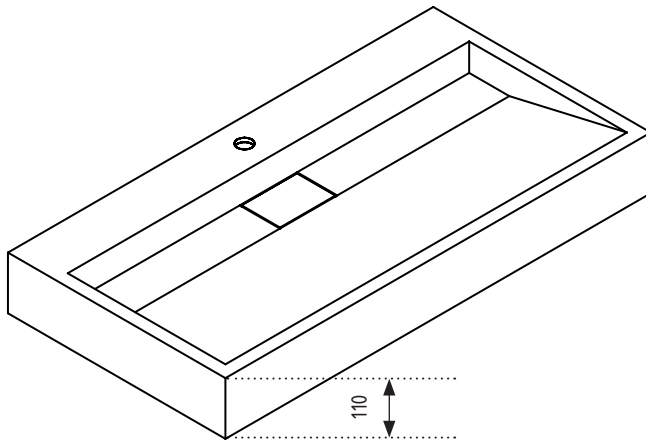

TRENTO

Aufsatzwaschbecken

890 x 455 x 110 mm

Technische Daten (mm):

AUS EINEM
STÜCK GEGOSSEN

ANTIBAKTERIELLE
OBERFLÄCHE

UMWELT
FREUNDLICHES
MATERIAL

MADE
IN EUROPE