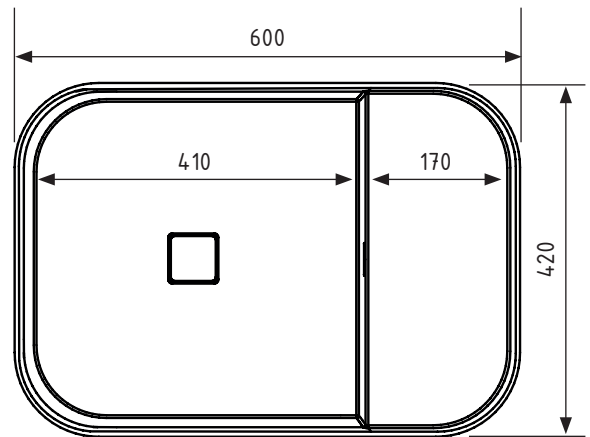

TOULON

Aufsatzwaschbecken

600 x 420 x 150 mm

Technische Daten (mm):

AUS EINEM
STÜCK GEGOSSEN

ANTIBAKTERIELLE
OBERFLÄCHE

UMWELT
FREUNDLICHES
MATERIAL

MADE
IN EUROPE