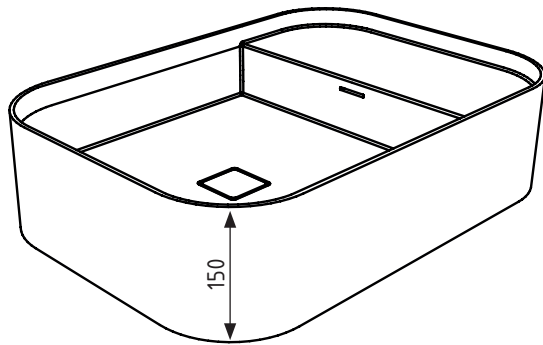

TOULON

Aufsatzwaschbecken

600 x 420 x 150 mm

Technische Daten (mm):

AUS EINEM
STÜCK GEGOSSEN

ANTIBAKTERIELLE
OBERFLÄCHE

UMWELT
FREUNDLICHES
MATERIAL

MADE
IN EUROPE