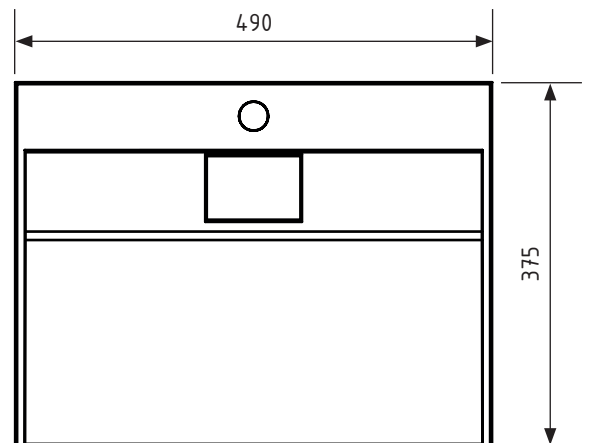

TORINO

Aufsatzwaschbecken

490 x 375 x 105 mm / 8,02 kg

Technische Daten (mm):

AUS EINEM
STÜCK GEGOSSEN

ANTIBAKTERIELLE
OBERFLÄCHE

UMWELT
FREUNDLICHES
MATERIAL

MADE
IN EUROPE