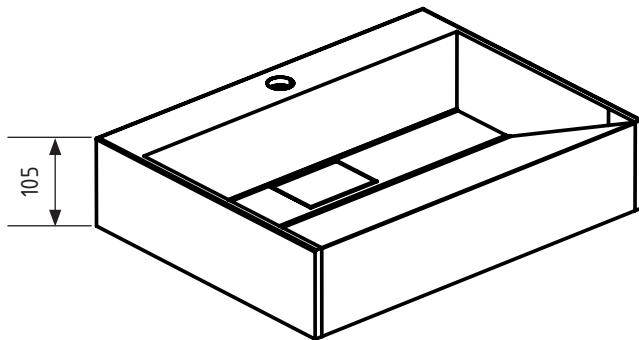

TORINO

Aufsatzwaschbecken

490 x 375 x 105 mm / 8,02 kg

Technische Daten (mm):

AUS EINEM
STÜCK GEGOSSEN

ANTIBAKTERIELLE
OBERFLÄCHE

UMWELT
FREUNDLICHES
MATERIAL

MADE
IN EUROPE