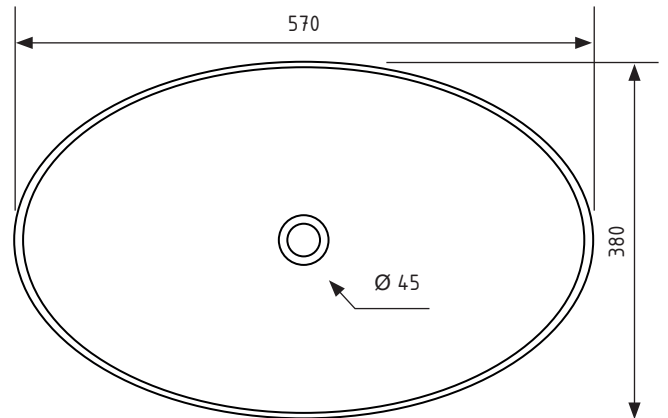

TIVOLI

Aufsatzwaschbecken

570 x 380 x 190 mm / 8,44 kg

Technische Daten (mm):

HINWEIS: Maße und Farben unter Vorbehalt.
Alle Maße sind Planungsmaße und die vorhandene Farbangaben können abweichen.
Alle Angaben sind ohne Gewähr.