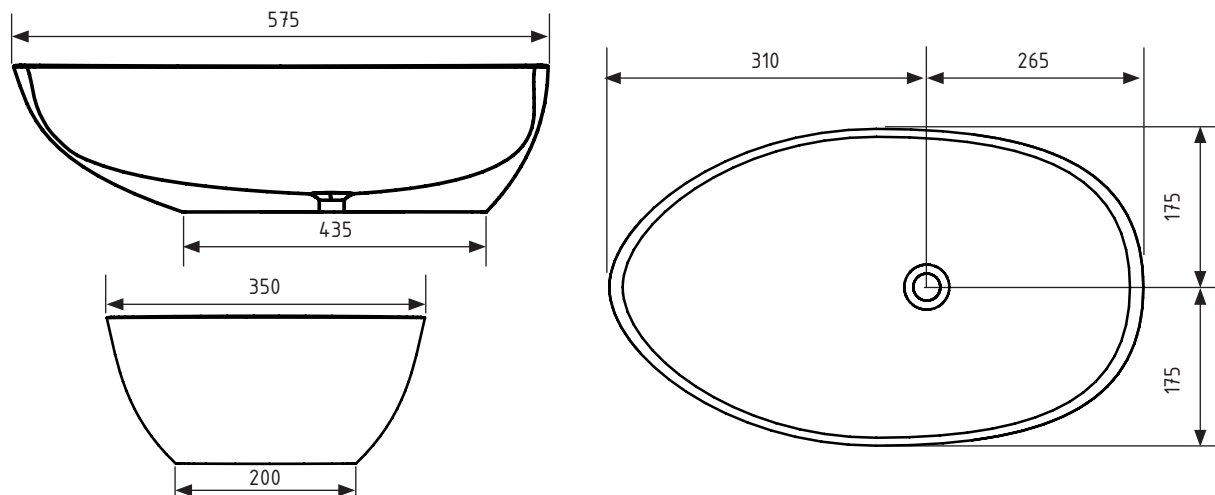

# TERAMO

Aufsatzwaschbecken

575 x 350 x 160 mm

## Technische Daten (mm):

HINWEIS: Maße und Farben unter Vorbehalt.  
Alle Maße sind Planungsmaße und die vorhandene Farbangaben können abweichen.  
Alle Angaben sind ohne Gewähr.

1001  
BEIGE1013  
PERLWEISS1015  
HELLELFENBEIN1019  
GRAUBEIGE1023  
VERKEHRSGELB1024  
OCKERGELB3000  
FEUERROT3015  
HELLROSA3031  
ORIENTROT4004  
BORDEAUXVIOLETT4009  
PASTELLVIOLETT5002  
ULTRAMARINBLAU5007  
BRILLANTBLAU5014  
TAUPENBLAU5014  
MINTTÜRKIS6034  
PASTELLTÜRKIS7002  
OLIVGRAU7005  
MAUSGRAU7006  
BEIGEGRU7008  
KHAKIGRAU7008  
SCHIEFERGRAU7032  
KIESGRAU7039  
QUARZGRAU