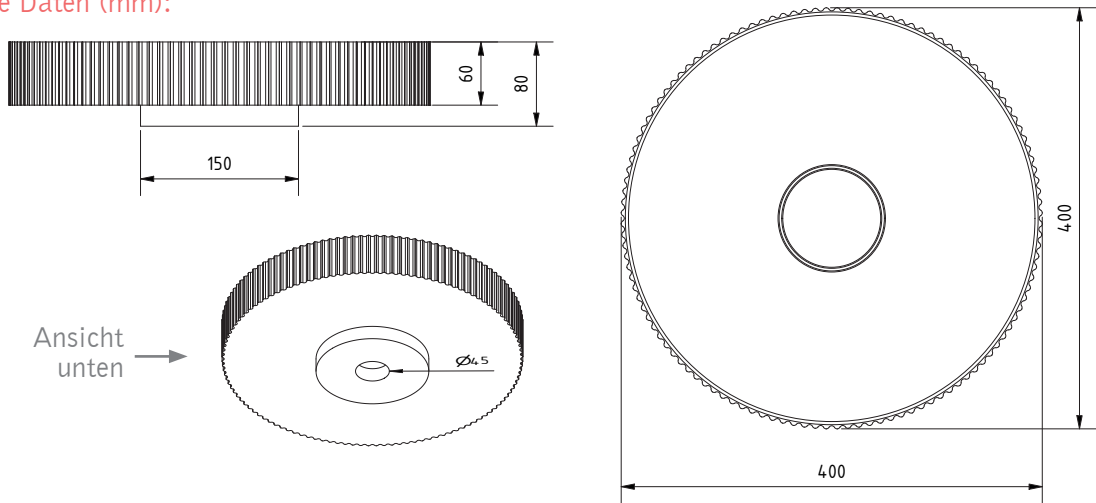

TAVIRA

Aufsatzwaschbecken

400 x 400 x 60 mm

Technische Daten (mm):

 AUS EINEM STÜCK GEGOSSEN	 ANTIBAKTERIELLE OBERFLÄCHE	 UMWELT FREUNDLICHES MATERIAL	 MADE IN EUROPE	 LEICHTE REINIGUNG	 NANO VERSIEGELUNG
 HAND POLIERT IN EUROPA	 LANGLEBIG UND ROBUST	 SCHÜTZT ARBEITSPLÄTZE IN DE UND EU	 BESTE QUALITÄT	 EINFACHE MONTAGE	 5 JAHRE GARANTIE

HINWEIS: Maße und Farben unter Vorbehalt.
Alle Maße sind Planungsmaße und die vorhandene Farbangaben können abweichen.
Alle Angaben sind ohne Gewähr.

1001
BEIGE1013
PERLWEISS1015
HELLELFENBEIN1019
GRAUBEIGE1023
VERKEHRSGELB1024
OCKERGELB3000
FEUERROT3015
HELLROSA3031
ORIENTROT4004
BORDEAUXVIOLETT4009
PASTELLVIOLETT5002
ULTRAMARINBLAU5007
BRILLANTBLAU5014
TAUPENBLAU5014
MINTTÜRKIS6034
PASTELLTÜRKIS7002
OLIVGRAU7005
MAUSGRAU7006
BEIGEGRU7008
KHAKIGRAU7008
SCHIEFERGRAU7032
KIESGRAU7039
QUARZGRAU**IN VERSCHIEDENEN
RAL FARBEN UND
VARIANTEN ERHÄLTICH**7044
SEIDENGRU8011
NUSSBRAUN