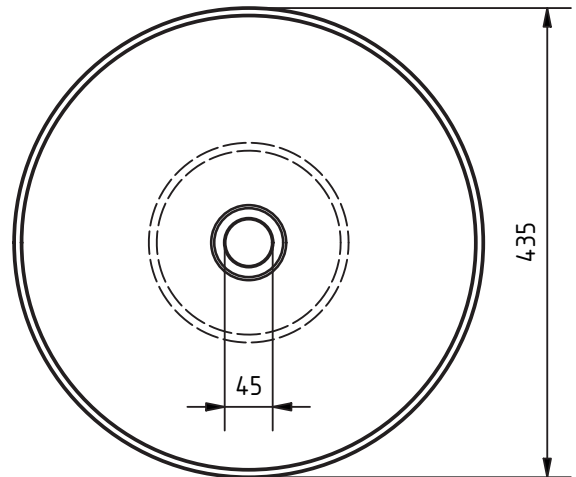

SOFIA

Aufsatzwaschbecken

435 x 435 x 210 mm / 7,44 kg

Technische Daten (mm):

HINWEIS: Maße und Farben unter Vorbehalt.
Alle Maße sind Planungsmaße und die vorhandene Farbangaben können abweichen.
Alle Angaben sind ohne Gewähr.