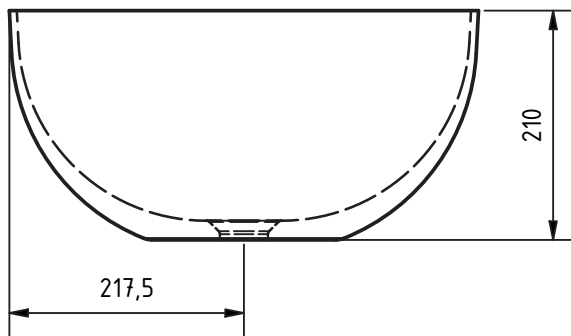

SOFIA

Aufsatzwaschbecken

435 x 435 x 210 mm / 7,44 kg

Technische Daten (mm):

HINWEIS: Maße und Farben unter Vorbehalt.
Alle Maße sind Planungsmaße und die vorhandene Farbangaben können abweichen.
Alle Angaben sind ohne Gewähr.