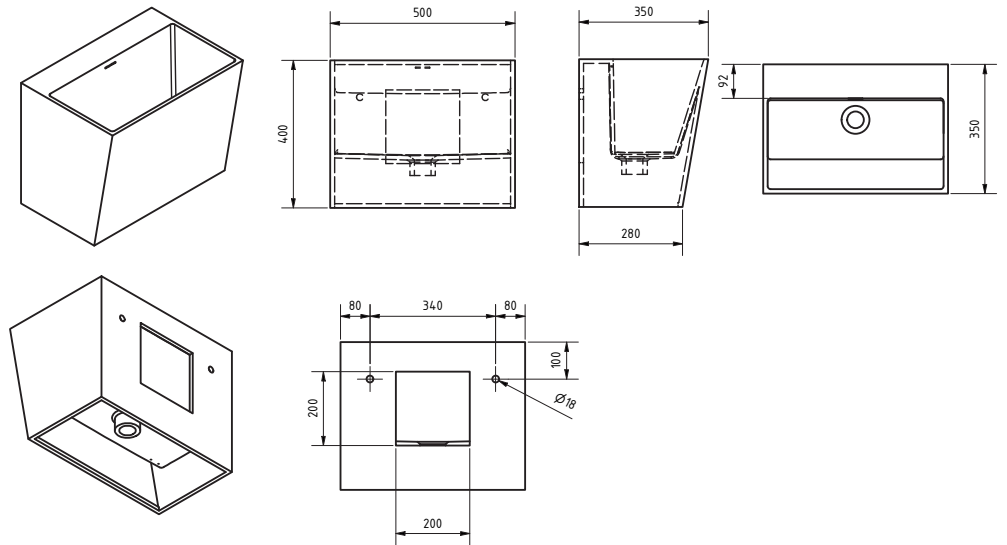

# SEVILLA

Hängendes Wandwaschbecken

500 x 350 x 450 mm / 27 kg

Technische Daten (mm):

 AUS EINEM STÜCK GEGOSSEN	 ANTIBAKTERIELLE OBERFLÄCHE	 UMWELT FREUNDLICHES MATERIAL	 MADE IN EUROPE	 LEICHTE REINIGUNG	 NANO VERSIEGELUNG
 HAND POLIERT IN EUROPA	 LANGLEBIG UND ROBUST	 SCHÜTZT ARBEITSPLÄTZE IN DE UND EU	 BESTE QUALITÄT	 EINFACHE MONTAGE	 5 JAHRE GARANTIE

HINWEIS: Maße und Farben unter Vorbehalt.  
Alle Maße sind Planungsmaße und die vorhandene Farbangaben können abweichen.  
Alle Angaben sind ohne Gewähr.

1001  
BEIGE1013  
PERLWEISS1015  
HELLELFENBEIN1019  
GRAUBEIGE1023  
VERKEHRSGELB1024  
OCKERGELB3000  
FEUERROT3015  
HELLROSA3031  
ORIENTROT4004  
BORDEAUXVIOLETT4009  
PASTELLVIOLETT5002  
ULTRAMARINBLAU5007  
BRILLANTBLAU5014  
TAUPENBLAU5014  
MINTTÜRKIS6034  
PASTELLTÜRKIS7002  
OLIVGRAU7005  
MAUSGRAU7006  
BEIGEGRU7008  
KHAKIGRAU7008  
SCHIEFERGRAU7032  
KIESGRAU7039  
QUARZGRAU