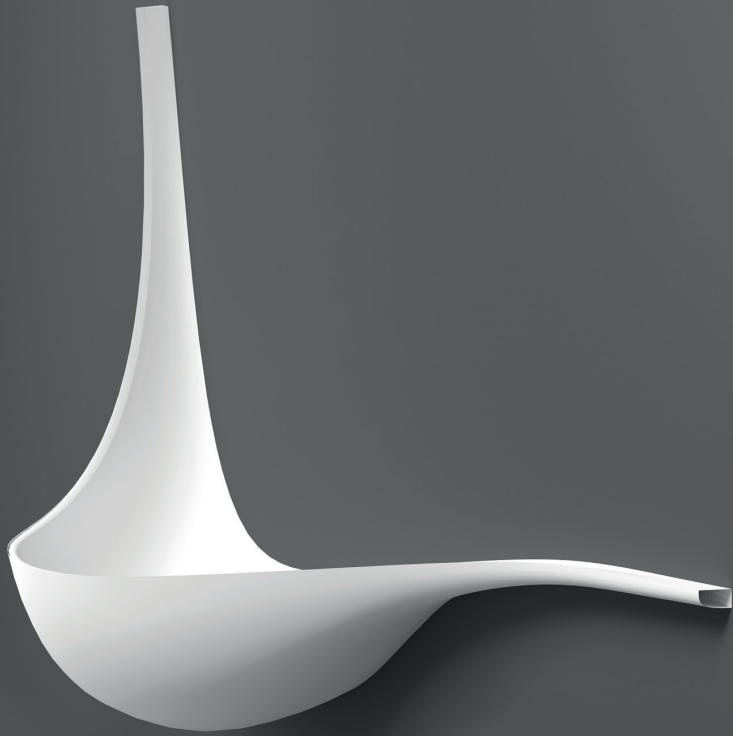

SAVONA

Wandwaschbecken

1230 x 265 x 665 mm

Technische Daten (mm):

HINWEIS: Maße und Farben unter Vorbehalt.
Alle Maße sind Planungsmaße und die vorhandene Farbangaben können abweichen.
Alle Angaben sind ohne Gewähr.

1001
BEIGE

1013
PERLWEISS

1015
HELLELFENBEIN

1019
GRAUBEIGE

1023
VERKEHRSGELB

1024
OCKERGELB

3000
FEUERROT

3015
HELLROSA