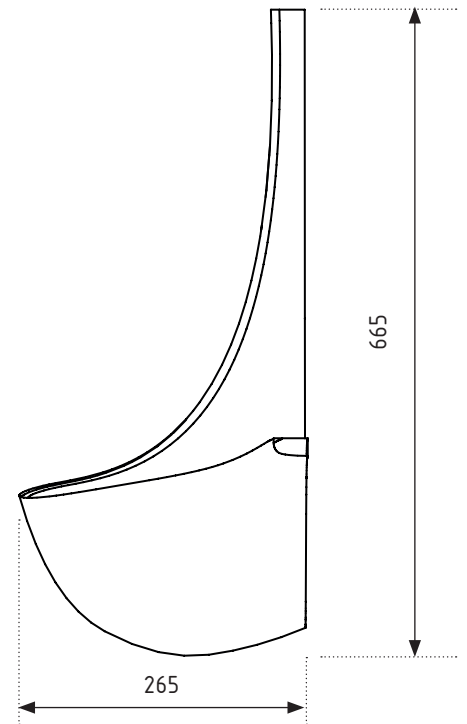

SAVONA

Wandwaschbecken

1230 x 265 x 665 mm

Technische Daten (mm):

HINWEIS: Maße und Farben unter Vorbehalt.
Alle Maße sind Planungsmaße und die vorhandene Farbangaben können abweichen.
Alle Angaben sind ohne Gewähr.