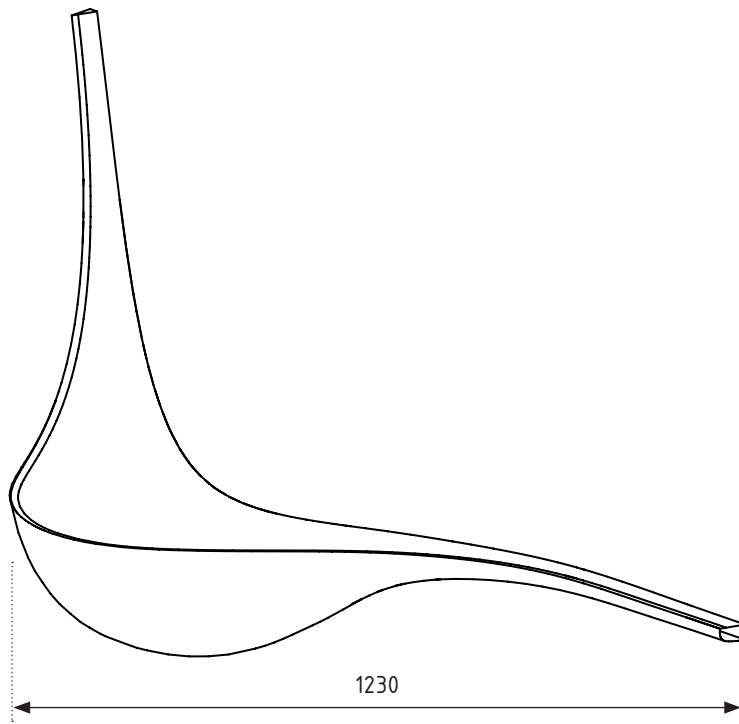

SAVONA

Wandwaschbecken

1230 x 265 x 665 mm

Technische Daten (mm):

HINWEIS: Maße und Farben unter Vorbehalt.
Alle Maße sind Planungsmaße und die vorhandene Farbangaben können abweichen.
Alle Angaben sind ohne Gewähr.