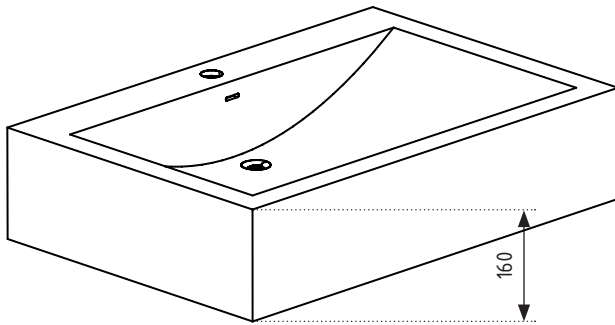

SAN MARINO

Aufsatzwaschbecken

700 x 470 x 160 mm / 15,0 kg

Technische Daten (mm):

HINWEIS: Maße und Farben unter Vorbehalt.
Alle Maße sind Planungsmaße und die vorhandene Farbangaben können abweichen.
Alle Angaben sind ohne Gewähr.