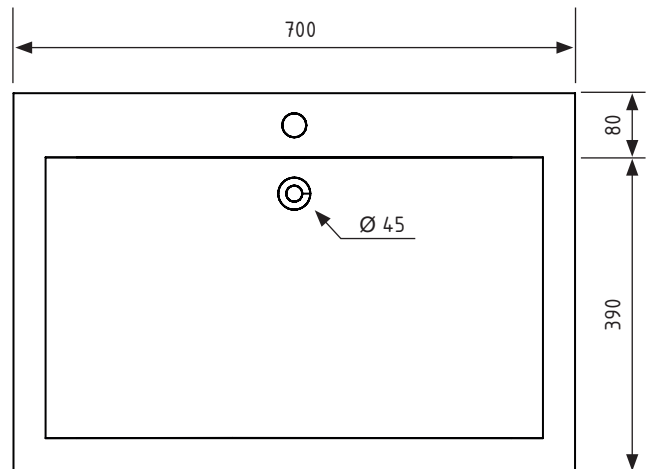

SAN MARINO

Aufsatzwaschbecken

700 x 470 x 160 mm / 15,0 kg

Technische Daten (mm):

HINWEIS: Maße und Farben unter Vorbehalt.
Alle Maße sind Planungsmaße und die vorhandene Farbangaben können abweichen.
Alle Angaben sind ohne Gewähr.