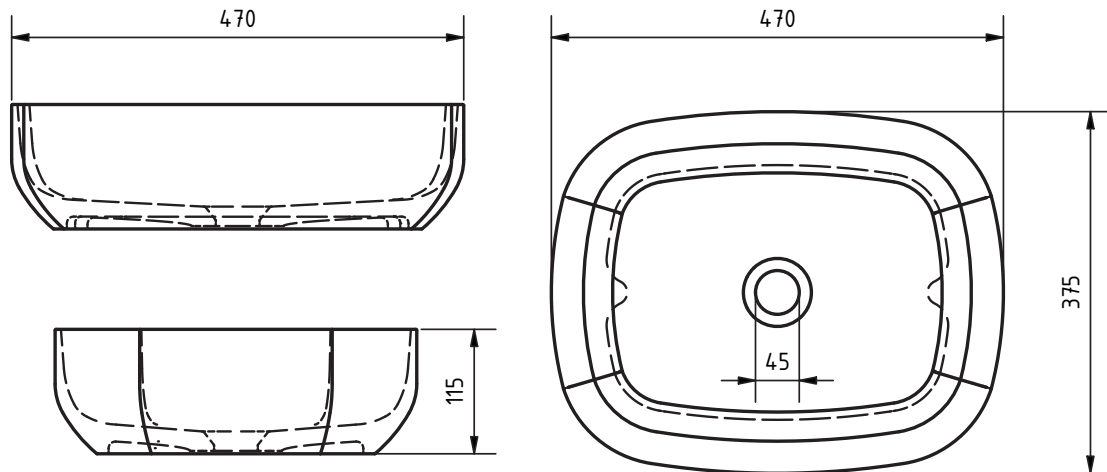

ROMA

Aufsatzwaschbecken

470 x 375 x 115 mm / 4,9 kg

Technische Daten (mm):

- AUS EINEM STÜCK GEGOSSEN
- ANTIBAKTERIELLE OBERFLÄCHE
- UMWELT FREUNDLICHES MATERIAL
- MADE IN EUROPE
- LEICHTE REINIGUNG
- NANO VERSIEGELUNG
- HAND POLIERT IN EUROPA
- LANGLEBIG UND ROBUST
- SCHÜTZT ARBEITSPLÄTZE IN DE UND EU
- BESTE QUALITÄT
- EINFACHE MONTAGE
- 5 JAHRE GARANTIE

HINWEIS: Maße und Farben unter Vorbehalt.
Alle Maße sind Planungsmaße und die vorhandene Farbangaben können abweichen.
Alle Angaben sind ohne Gewähr.

1001
BEIGE1013
PERLWEISS1015
HELLELFENBEIN1019
GRAUBEIGE1023
VERKEHRSGELB1024
OCKERGELB3000
FEUERROT3015
HELLROSA3031
ORIENTROT4004
BORDEAUXVIOLETT4009
PASTELLVIOLETT5002
ULTRAMARINBLAU5007
BRILLANTBLAU5014
TAUPENBLAU5014
MINTTÜRKIS6034
PASTELLTÜRKIS7002
OLIVGRAU7005
MAUSGRAU7006
BEIGEGRU7008
KHAKIGRAU7008
SCHIEFERGRAU7032
KIESGRAU7039
QUARZGRAU**IN VERSCHIEDENEN
RAL FARBEN UND
VARIANTEN ERHÄLTICH**7044
SEIDENGRU8011
NUSSBRAUN