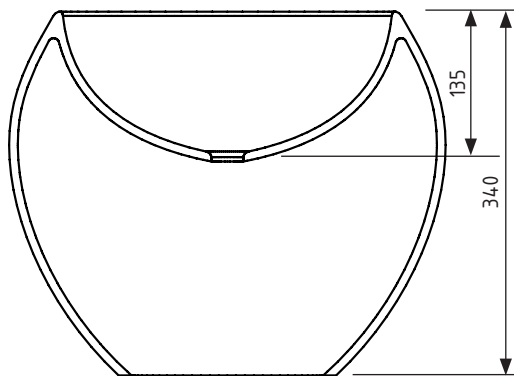

RIMINI

Aufsatzwaschbecken

400 x 400 x 340 mm

Technische Daten (mm):

HINWEIS: Maße und Farben unter Vorbehalt.
Alle Maße sind Planungsmaße und die vorhandene Farbangaben können abweichen.
Alle Angaben sind ohne Gewähr.