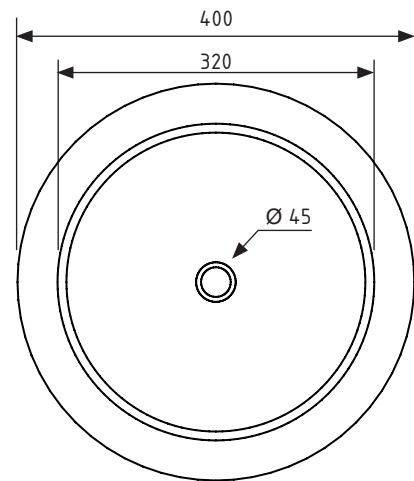

RIMINI

Aufsatzwaschbecken

400 x 400 x 340 mm

Technische Daten (mm):

HINWEIS: Maße und Farben unter Vorbehalt.
Alle Maße sind Planungsmaße und die vorhandene Farbangaben können abweichen.
Alle Angaben sind ohne Gewähr.