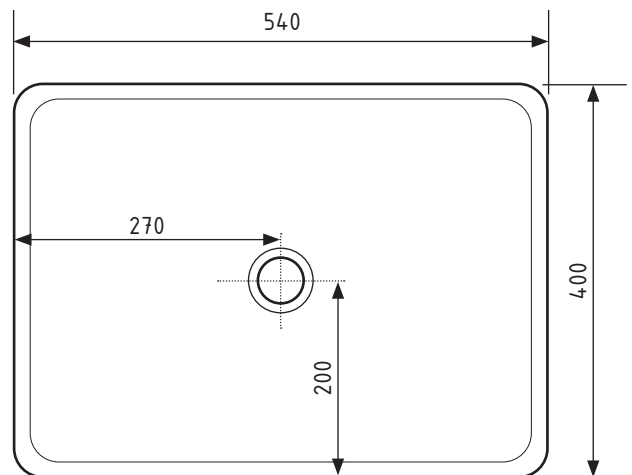

RAVENA

Aufsatzwaschbecken

540 x 400 x 112 mm / 7,95 kg

Technische Daten (mm):

HINWEIS: Maße und Farben unter Vorbehalt.
Alle Maße sind Planungsmaße und die vorhandene Farbangaben können abweichen.
Alle Angaben sind ohne Gewähr.