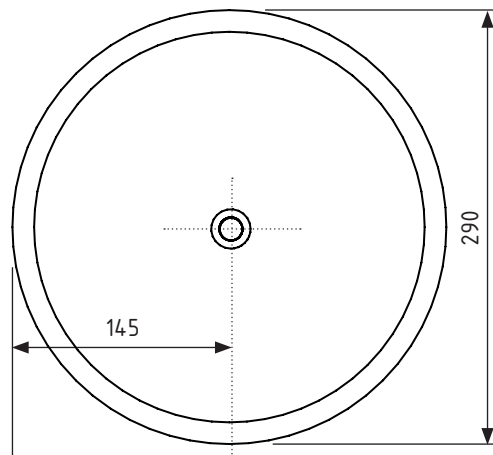

# PISA

Aufsatzwaschbecken

395 x 395 x 290 mm / 17,3 kg

## Technische Daten (mm):

HINWEIS: Maße und Farben unter Vorbehalt.  
Alle Maße sind Planungsmaße und die vorhandene Farbangaben können abweichen.  
Alle Angaben sind ohne Gewähr.

1001  
BEIGE1013  
PERLWEISS1015  
HELLELFENBEIN1019  
GRAUBEIGE1023  
VERKEHRSGELB1024  
OCKERGELB3000  
FEUERROT3015  
HELLROSA3031  
ORIENTROT4004  
BORDEAUXVIOLETT4009  
PASTELLVIOLETT5002  
ULTRAMARINBLAU5007  
BRILLANTBLAU5014  
TAUPENBLAU5014  
MINTTÜRKIS6034  
PASTELLTÜRKIS7002  
OLIVGRAU7005  
MAUSGRAU7006  
BEIGEGRU7008  
KHAKIGRAU7008  
SCHIEFERGRAU7032  
KIESGRAU7039  
QUARZGRAU