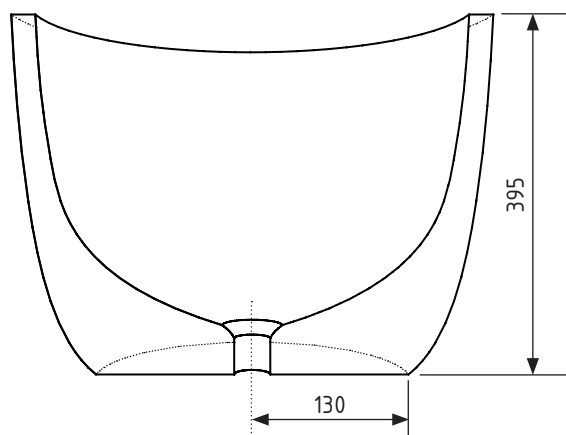

# PISA

Aufsatzwaschbecken

395 x 395 x 290 mm / 17,3 kg

## Technische Daten (mm):

HINWEIS: Maße und Farben unter Vorbehalt.  
Alle Maße sind Planungsmaße und die vorhandene Farbangaben können abweichen.  
Alle Angaben sind ohne Gewähr.

1001  
BEIGE1013  
PERLWEISS1015  
HELLELFENBEIN1019  
GRAUBEIGE1023  
VERKEHRSGELB1024  
OCKERGELB3000  
FEUERROT3015  
HELLROSA3031  
ORIENTROT4004  
BORDEAUXVIOLETT4009  
PASTELLVIOLETT5002  
ULTRAMARINBLAU5007  
BRILLANTBLAU5014  
TAUPENBLAU5014  
MINTTÜRKIS6034  
PASTELLTÜRKIS7002  
OLIVGRAU7005  
MAUSGRAU7006  
BEIGEGRU7008  
KHAKIGRAU7008  
SCHIEFERGRAU7032  
KIESGRAU7039  
QUARZGRAU