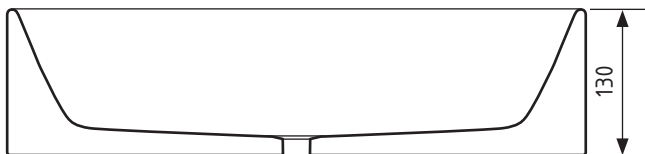

PARIS

Aufsatzwaschbecken

475 x 362 x 130 mm / 14,6 kg

Technische Daten (mm):

HINWEIS: Maße und Farben unter Vorbehalt.
Alle Maße sind Planungsmaße und die vorhandene Farbangaben können abweichen.
Alle Angaben sind ohne Gewähr.