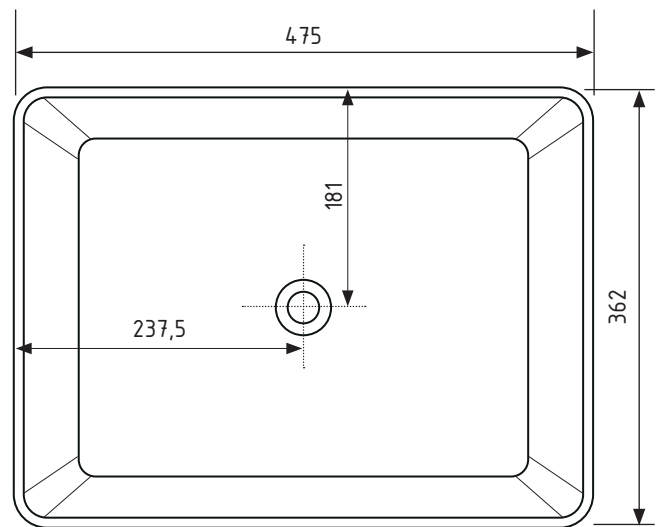

PARIS

Aufsatzwaschbecken

475 x 362 x 130 mm / 14,6 kg

Technische Daten (mm):

HINWEIS: Maße und Farben unter Vorbehalt.
Alle Maße sind Planungsmaße und die vorhandene Farbangaben können abweichen.
Alle Angaben sind ohne Gewähr.