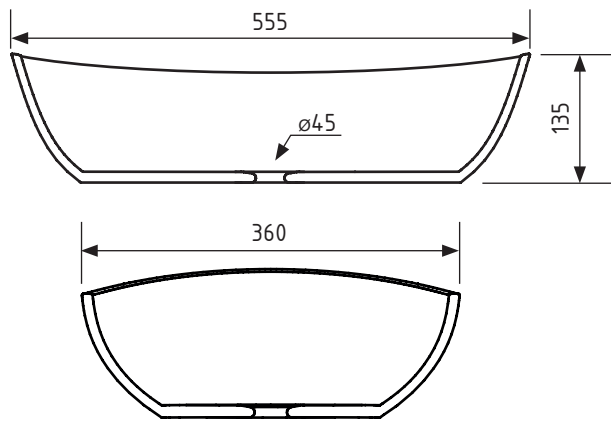

PALERMO

Aufsatzwaschbecken

555 x 360 x 135 mm / 6,26 kg

Technische Daten (mm):

AUS EINEM
STÜCK GEGOSSEN

ANTIBAKTERIELLE
OBERFLÄCHE

UMWELT
FREUNDLICHES
MATERIAL

MADE
IN EUROPE