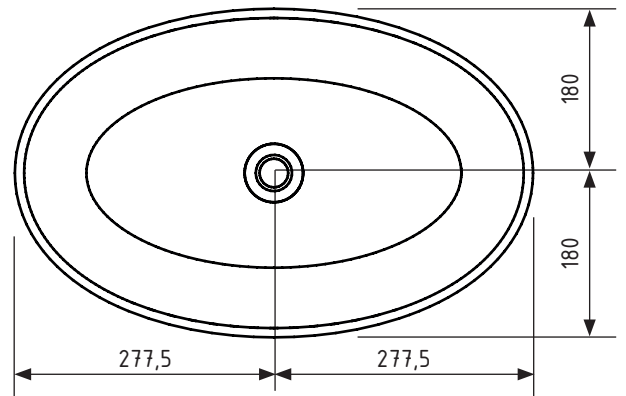

PALERMO

Aufsatzwaschbecken

555 x 360 x 135 mm / 6,26 kg

Technische Daten (mm):

AUS EINEM
STÜCK GEGOSSEN

ANTIBAKTERIELLE
OBERFLÄCHE

UMWELT
FREUNDLICHES
MATERIAL

MADE
IN EUROPE