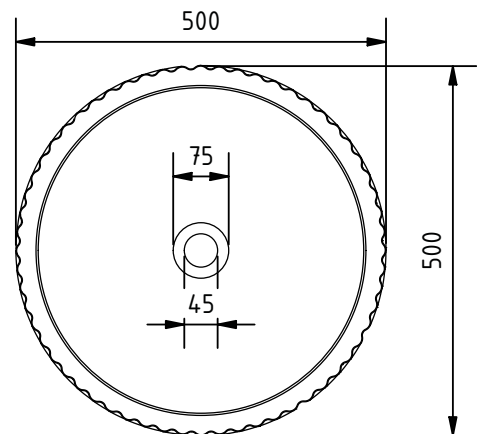

Technische Daten (mm):

HINWEIS: Maße und Farben unter Vorbehalt.
Alle Maße sind Planungsmaße und die vorhandene Farbangaben können abweichen.
Alle Angaben sind ohne Gewähr.

1001
BEIGE1013
PERLWEISS1015
HELLELFENBEIN1019
GRAUBEIGE1023
VERKEHRSGELB1024
OCKERGELB3000
FEUERROT3015
HELLROSA3031
ORIENTROT4004
BORDEAUXVIOLETT4009
PASTELLVIOLETT5002
ULTRAMARINBLAU5007
BRILLANTBLAU5014
TAUPENBLAU5014
MINTTÜRKIS6034
PASTELLTÜRKIS7002
OLIVGRAU7005
MAUSGRAU7006
BEIGEGRU7008
KHAKIGRAU7008
SCHIEFERGRAU7032
KIESGRAU7039
QUARZGRAU**IN VERSCHIEDENEN
RAL FARBEN UND
VARIANTEN ERHÄLTICH**7044
SEIDENGRU8011
NUSSBRAUN