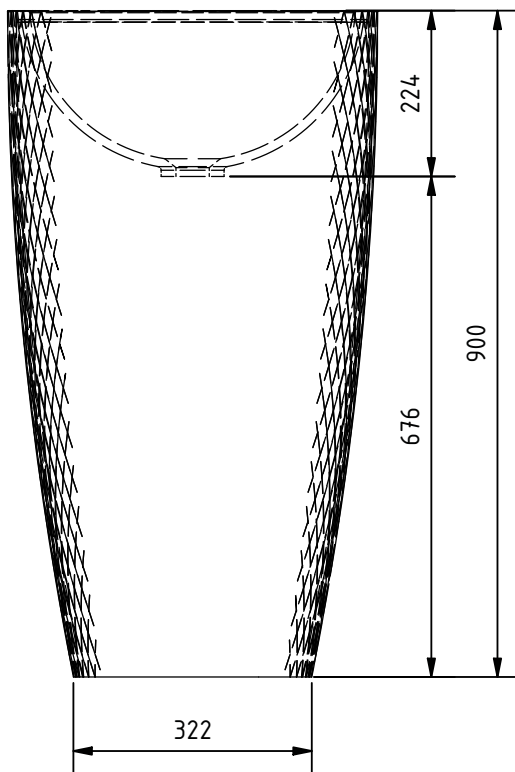

Technische Daten (mm):

HINWEIS: Maße und Farben unter Vorbehalt.
Alle Maße sind Planungsmaße und die vorhandene Farbangaben können abweichen.
Alle Angaben sind ohne Gewähr.

1001
BEIGE1013
PERLWEISS1015
HELLELFENBEIN1019
GRAUBEIGE1023
VERKEHRSGELB1024
OCKERGELB3000
FEUERROT3015
HELLROSA3031
ORIENTROT4004
BORDEAUXVIOLETT4009
PASTELLVIOLETT5002
ULTRAMARINBLAU5007
BRILLANTBLAU5014
TAUPENBLAU5014
MINTTÜRKIS6034
PASTELLTÜRKIS7002
OLIVGRAU7005
MAUSGRAU7006
BEIGEGRU7008
KHAKIGRAU7008
SCHIEFERGRAU7032
KIESGRAU7039
QUARZGRAU**IN VERSCHIEDENEN
RAL FARBEN UND
VARIANTEN ERHÄLTICH**7044
SEIDENGRU8011
NUSSBRAUN