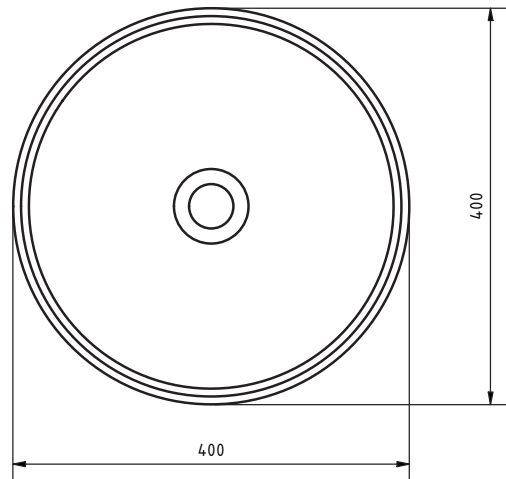

NYON

Aufsatzwaschbecken

400 x 400 x 120 mm

Technische Daten (mm):

AUS EINEM
STÜCK GEGOSSEN

ANTIBAKTERIELLE
OBERFLÄCHE

UMWELT
FREUNDLICHES
MATERIAL

MADE
IN EUROPE