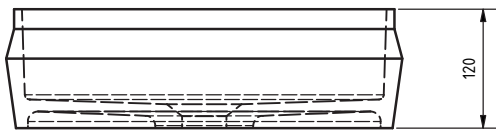

NYON

Aufsatzwaschbecken

400 x 400 x 120 mm

Technische Daten (mm):

AUS EINEM
STÜCK GEGOSSEN

ANTIBAKTERIELLE
OBERFLÄCHE

UMWELT
FREUNDLICHES
MATERIAL

MADE
IN EUROPE