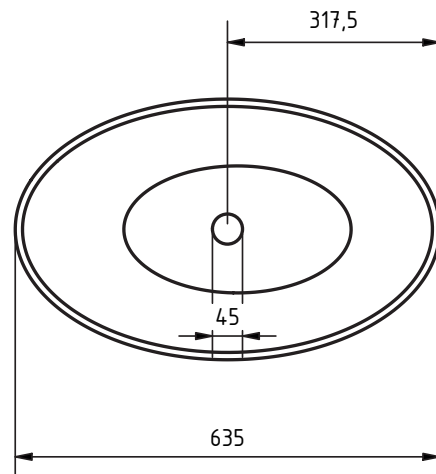

# NAPOLI

Aufsatzwaschbecken

635 x 395 x 200 mm

## Technische Daten (mm):

HINWEIS: Maße und Farben unter Vorbehalt.  
Alle Maße sind Planungsmaße und die vorhandene Farbangaben können abweichen.  
Alle Angaben sind ohne Gewähr.

1001  
BEIGE1013  
PERLWEISS1015  
HELLELFENBEIN1019  
GRAUBEIGE1023  
VERKEHRSGELB1024  
OCKERGELB3000  
FEUERROT3015  
HELLROSA3031  
ORIENTROT4004  
BORDEAUXVIOLETT4009  
PASTELLVIOLETT5002  
ULTRAMARINBLAU5007  
BRILLANTBLAU5014  
TAUPENBLAU5014  
MINTTÜRKIS6034  
PASTELLTÜRKIS7002  
OLIVGRAU7005  
MAUSGRAU7006  
BEIGEGRU7008  
KHAKIGRAU7008  
SCHIEFERGRAU7032  
KIESGRAU7039  
QUARZGRAU