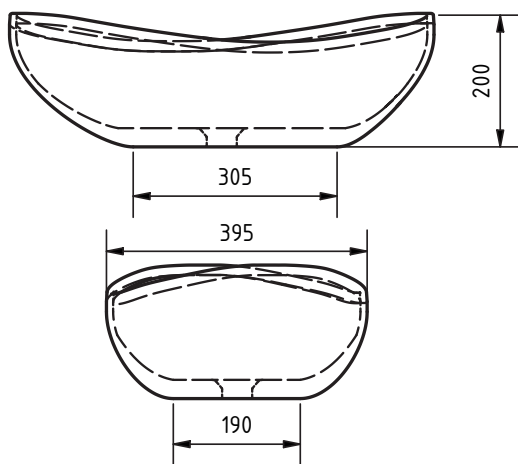

# NAPOLI

Aufsatzwaschbecken

635 x 395 x 200 mm

## Technische Daten (mm):

HINWEIS: Maße und Farben unter Vorbehalt.  
Alle Maße sind Planungsmaße und die vorhandene Farbangaben können abweichen.  
Alle Angaben sind ohne Gewähr.

1001  
BEIGE1013  
PERLWEISS1015  
HELLELFENBEIN1019  
GRAUBEIGE1023  
VERKEHRSGELB1024  
OCKERGELB3000  
FEUERROT3015  
HELLROSA3031  
ORIENTROT4004  
BORDEAUXVIOLETT4009  
PASTELLVIOLETT5002  
ULTRAMARINBLAU5007  
BRILLANTBLAU5014  
TAUPENBLAU5014  
MINTTÜRKIS6034  
PASTELLTÜRKIS7002  
OLIVGRAU7005  
MAUSGRAU7006  
BEIGEGRU7008  
KHAKIGRAU7008  
SCHIEFERGRAU7032  
KIESGRAU7039  
QUARZGRAU