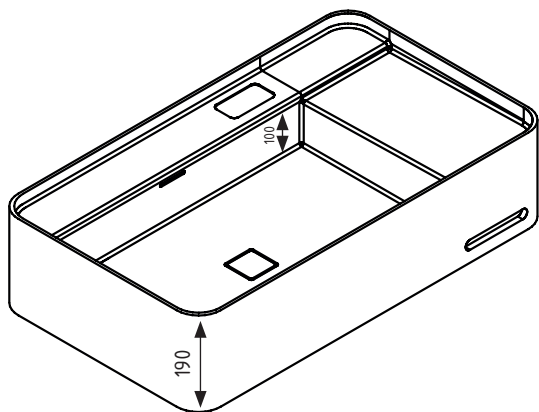

NANTES

Aufsatzwaschbecken

800 x 460 x 190 mm

Technische Daten (mm):

HINWEIS: Maße und Farben unter Vorbehalt.
Alle Maße sind Planungsmaße und die vorhandene Farbangaben können abweichen.
Alle Angaben sind ohne Gewähr.