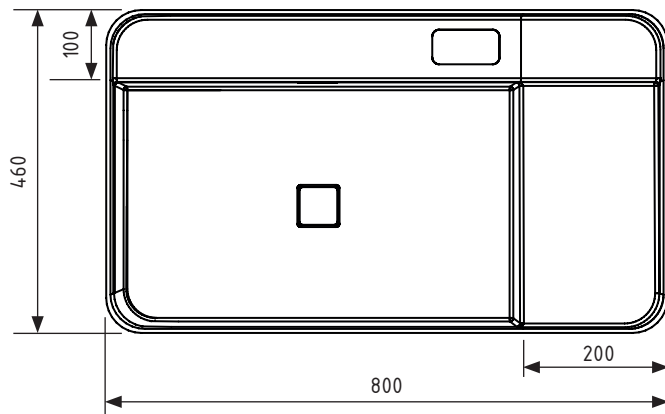

NANTES

Aufsatzwaschbecken

800 x 460 x 190 mm

Technische Daten (mm):

HINWEIS: Maße und Farben unter Vorbehalt.
Alle Maße sind Planungsmaße und die vorhandene Farbangaben können abweichen.
Alle Angaben sind ohne Gewähr.