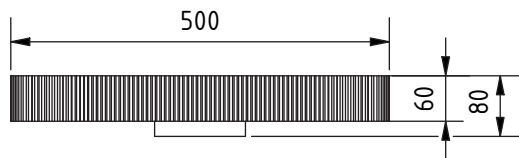

LISSA

Aufsatzwaschbecken

500 x 350 x 60 mm

Technische Daten (mm):

Ansicht unten

HINWEIS: Maße und Farben unter Vorbehalt.
 Alle Maße sind Planungsmaße und die vorhandene Farbangaben können abweichen.
 Alle Angaben sind ohne Gewähr.