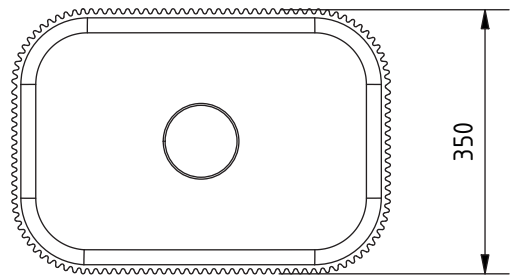

LISSA

Aufsatzwaschbecken

500 x 350 x 60 mm

Technische Daten (mm):

Ansicht unten

HINWEIS: Maße und Farben unter Vorbehalt.
 Alle Maße sind Planungsmaße und die vorhandene Farbangaben können abweichen.
 Alle Angaben sind ohne Gewähr.