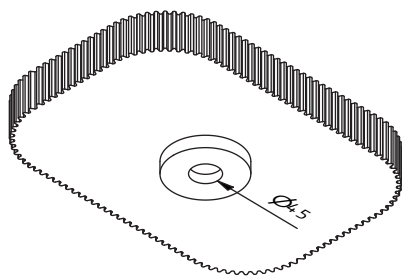

LISSA

Aufsatzwaschbecken

500 x 350 x 60 mm

Technische Daten (mm):

Ansicht unten

HINWEIS: Maße und Farben unter Vorbehalt.
 Alle Maße sind Planungsmaße und die vorhandene Farbangaben können abweichen.
 Alle Angaben sind ohne Gewähr.