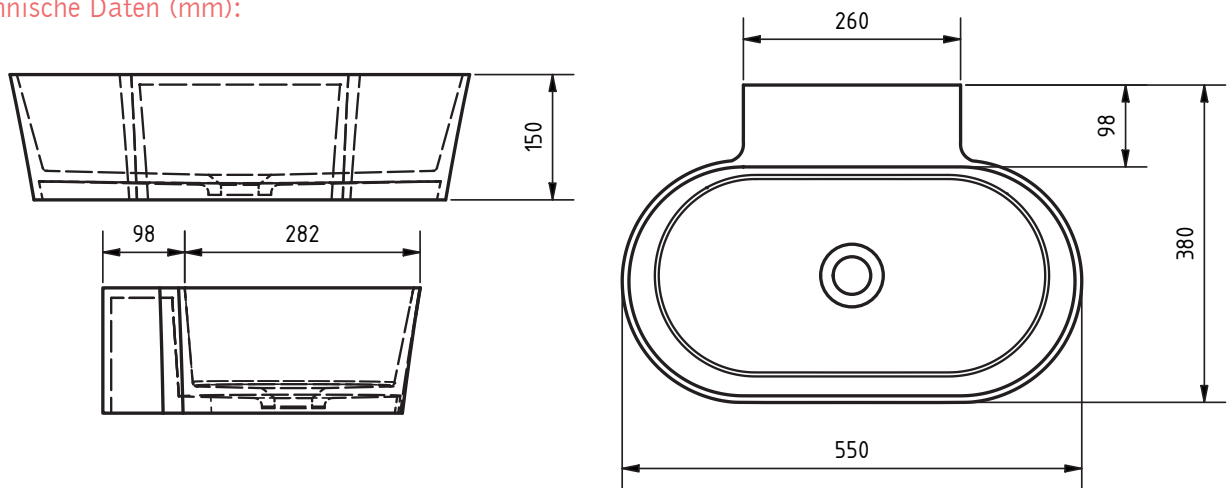

LINZ

Aufsatzwaschbecken

550 x 380 x 150 mm

Technische Daten (mm):

HINWEIS: Maße und Farben unter Vorbehalt.
Alle Maße sind Planungsmaße und die vorhandene Farbangaben können abweichen.
Alle Angaben sind ohne Gewähr.