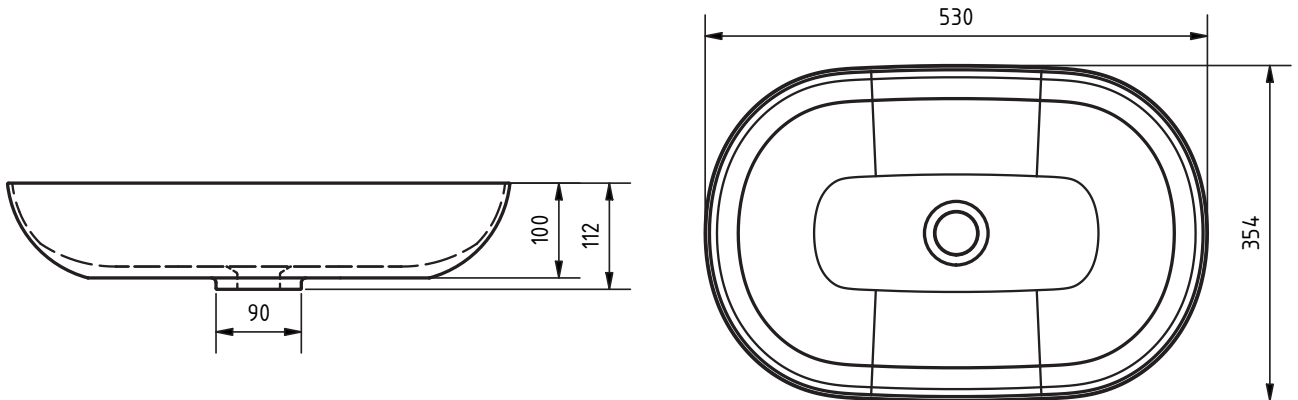

# GENOA

Aufsatzwaschbecken

530 x 354 x 100 mm

## Technische Daten (mm):

<p>AUS EINEM STÜCK GEGOSSEN</p>	<p>ANTIBAKTERIELLE OBERFLÄCHE</p>	<p>UMWELT FREUNDLICHES MATERIAL</p>	<p>MADE IN EUROPE</p>	<p>LEICHTE REINIGUNG</p>	<p>NANO VERSIEGELUNG</p>
<p>HAND POLIERT IN EUROPA</p>	<p>LANGLEBIG UND ROBUST</p>	<p>SCHÜTZT ARBEITSPLÄTZE IN DE UND EU</p>	<p>BESTE QUALITÄT</p>	<p>EINFACHE MONTAGE</p>	<p>5 JAHRE GARANTIE</p>