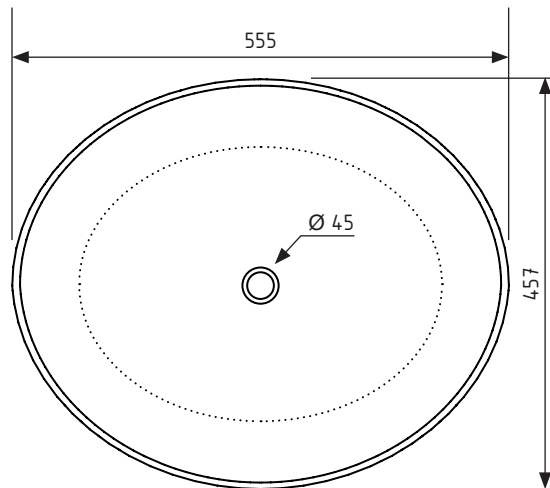

# FLORENZ

Aufsatzwaschbecken

555 x 457 x 180 mm

## Technische Daten (mm):

HINWEIS: Maße und Farben unter Vorbehalt.  
Alle Maße sind Planungsmaße und die vorhandene Farbangaben können abweichen.  
Alle Angaben sind ohne Gewähr.

1001  
BEIGE1013  
PERLWEISS1015  
HELLELFENBEIN1019  
GRAUBEIGE1023  
VERKEHRSGELB1024  
OCKERGELB3000  
FEUERROT3015  
HELLROSA3031  
ORIENTROT4004  
BORDEAUXVIOLETT4009  
PASTELLVIOLETT5002  
ULTRAMARINBLAU5007  
BRILLANTBLAU5014  
TAUPENBLAU5014  
MINTTÜRKIS6034  
PASTELLTÜRKIS7002  
OLIVGRAU7005  
MAUSGRAU7006  
BEIGEGRU7008  
KHAKIGRAU7008  
SCHIEFERGRAU7032  
KIESGRAU7039  
QUARZGRAU