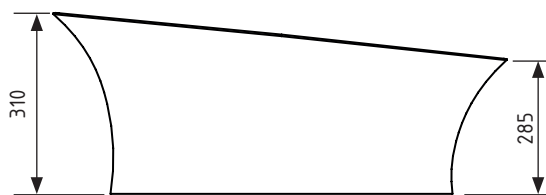

# FLORENZ

Aufsatzwaschbecken

555 x 457 x 180 mm

## Technische Daten (mm):

HINWEIS: Maße und Farben unter Vorbehalt.  
Alle Maße sind Planungsmaße und die vorhandene Farbangaben können abweichen.  
Alle Angaben sind ohne Gewähr.

1001  
BEIGE1013  
PERLWEISS1015  
HELLELFENBEIN1019  
GRAUBEIGE1023  
VERKEHRSGELB1024  
OCKERGELB3000  
FEUERROT3015  
HELLROSA3031  
ORIENTROT4004  
BORDEAUXVIOLETT4009  
PASTELLVIOLETT5002  
ULTRAMARINBLAU5007  
BRILLANTBLAU5014  
TAUPENBLAU5014  
MINTTÜRKIS6034  
PASTELLTÜRKIS7002  
OLIVGRAU7005  
MAUSGRAU7006  
BEIGEGRU7008  
KHAKIGRAU7008  
SCHIEFERGRAU7032  
KIESGRAU7039  
QUARZGRAU