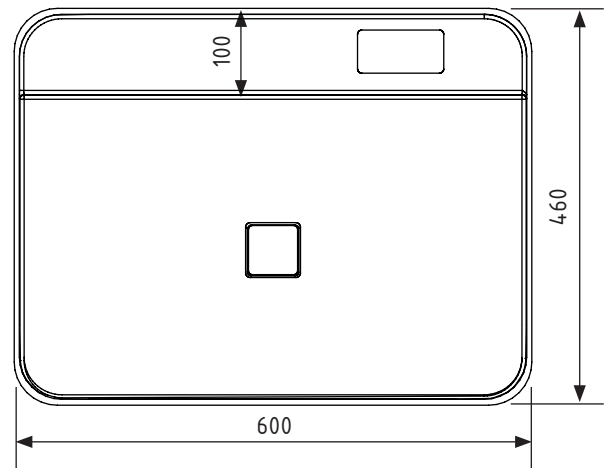

Technische Daten (mm):

AUS EINEM STÜCK GEGOSSEN

ANTIBAKTERIELLE OBERFLÄCHE

UMWELT FREUNDLICHES MATERIAL

MADE IN EUROPE

LEICHTE REINIGUNG

NANO VERSIEGELUNG

HAND POLIERT IN EUROPA

LANGLEBIG UND ROBUST

SCHÜTZT ARBEITSPLÄTZE IN DE UND EU

BESTE QUALITÄT

EINFACHE MONTAGE

5 JAHRE GARANTIE

HINWEIS: Maße und Farben unter Vorbehalt.
Alle Maße sind Planungsmaße und die vorhandene Farbangaben können abweichen.
Alle Angaben sind ohne Gewähr.