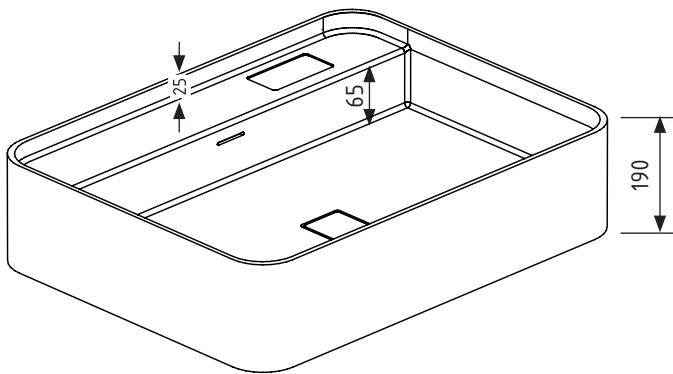

Technische Daten (mm):

AUS EINEM STÜCK GEGOSSEN

ANTIBAKTERIELLE OBERFLÄCHE

UMWELT FREUNDLICHES MATERIAL

MADE IN EUROPE

LEICHTE REINIGUNG

NANO VERSIEGELUNG

HAND POLIERT IN EUROPA

LANGLEBIG UND ROBUST

SCHÜTZT ARBEITSPLÄTZE IN DE UND EU

BESTE QUALITÄT

EINFACHE MONTAGE

5 JAHRE GARANTIE

HINWEIS: Maße und Farben unter Vorbehalt.
Alle Maße sind Planungsmaße und die vorhandene Farbangaben können abweichen.
Alle Angaben sind ohne Gewähr.