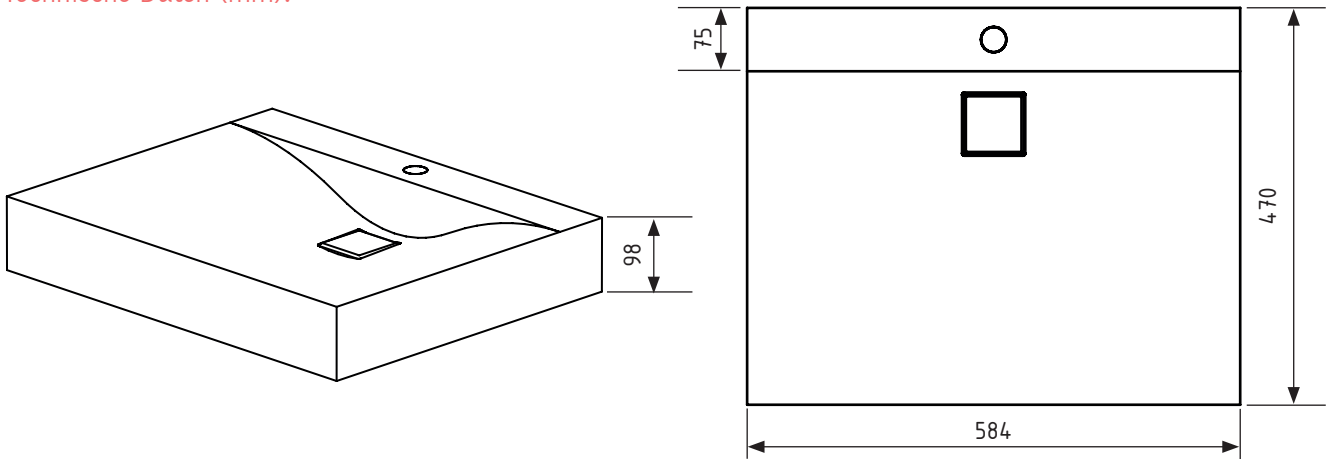

# BONONIA

Aufsatzwaschbecken

584 x 470 x 98 mm / 11,0 kg

## Technische Daten (mm):

 <p>AUS EINEM STÜCK GEGOSSEN</p>	 <p>ANTIBAKTERIELLE OBERFLÄCHE</p>	 <p>UMWELT FREUNDLICHES MATERIAL</p>	 <p>MADE IN EUROPE</p>	 <p>LEICHTE REINIGUNG</p>	 <p>NANO VERSIEGELUNG</p>
 <p>HAND POLIERT IN EUROPA</p>	 <p>LANGLEBIG UND ROBUST</p>	 <p>SCHÜTZT ARBEITSPLÄTZE IN DE UND EU</p>	 <p>BESTE QUALITÄT</p>	 <p>EINFACHE MONTAGE</p>	 <p>5 JAHRE GARANTIE</p>