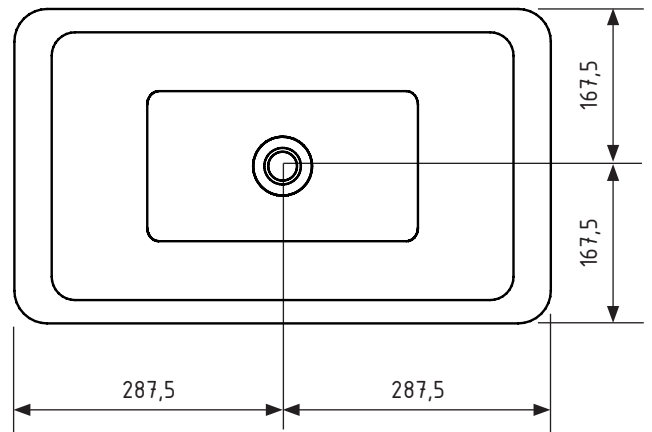

# BERLIN

Aufsatzwaschbecken

575 x 335 x 105 mm / 9,35 kg

## Technische Daten (mm):

HINWEIS: Maße und Farben unter Vorbehalt.  
Alle Maße sind Planungsmaße und die vorhandene Farbangaben können abweichen.  
Alle Angaben sind ohne Gewähr.

1001  
BEIGE1013  
PERLWEISS1015  
HELLELFENBEIN1019  
GRAUBEIGE1023  
VERKEHRSGELB1024  
OCKERGELB3000  
FEUERROT3015  
HELLROSA3031  
ORIENTROT4004  
BORDEAUXVIOLETT4009  
PASTELLVIOLETT5002  
ULTRAMARINBLAU5007  
BRILLANTBLAU5014  
TAUPENBLAU5014  
MINTTÜRKIS6034  
PASTELLTÜRKIS7002  
OLIVGRAU7005  
MAUSGRAU7006  
BEIGEGRU7008  
KHAKIGRAU7008  
SCHIEFERGRAU7032  
KIESGRAU7039  
QUARZGRAU