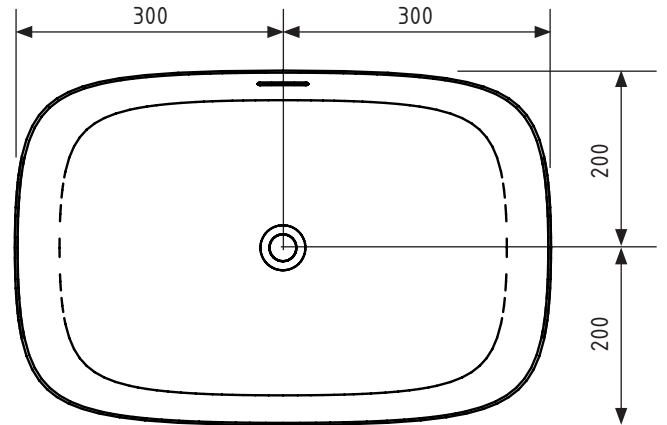

BARI

Aufsatzwaschbecken

600 x 400 x 150 mm

Technische Daten (mm):

HINWEIS: Maße und Farben unter Vorbehalt.
Alle Maße sind Planungsmaße und die vorhandene Farbangaben können abweichen.
Alle Angaben sind ohne Gewähr.