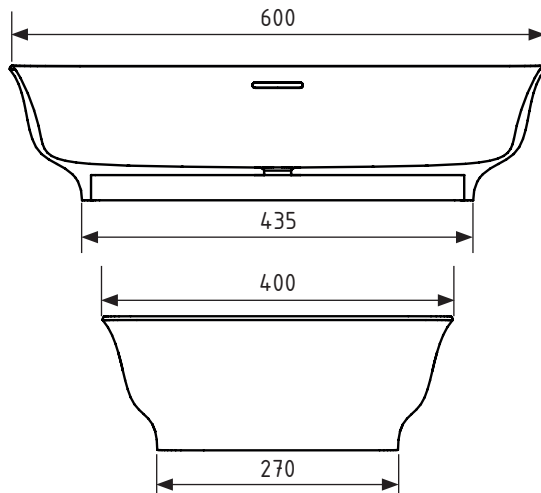

BARI

Aufsatzwaschbecken

600 x 400 x 150 mm

Technische Daten (mm):

HINWEIS: Maße und Farben unter Vorbehalt.
Alle Maße sind Planungsmaße und die vorhandene Farbangaben können abweichen.
Alle Angaben sind ohne Gewähr.