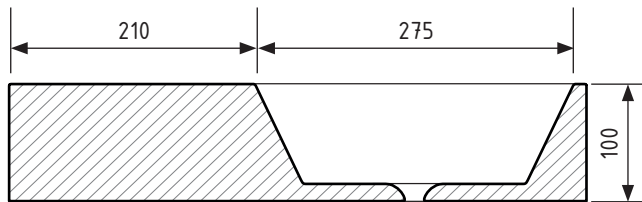

# BARCELONA

Aufsatzwaschbecken

495 x 220 x 100 mm / 7,12 kg

## Technische Daten (mm):

AUS EINEM  
STÜCK GEGOSSEN

ANTIBAKTERIELLE  
OBERFLÄCHE

UMWELT  
FREUNDLICHES  
MATERIAL

MADE  
IN EUROPE

LEICHTE  
REINIGUNG

NANO  
VERSIEGELUNG

HAND POLIERT  
IN EUROPA