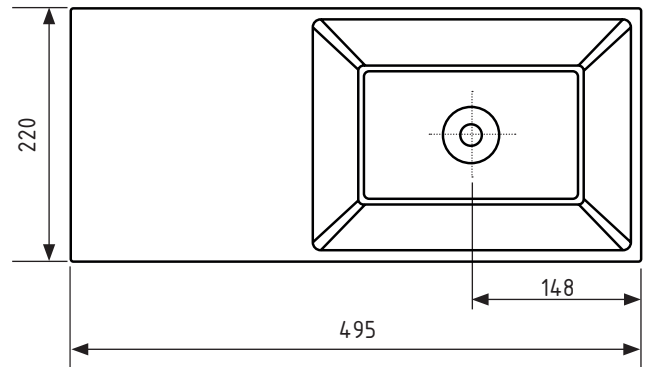

Technische Daten (mm):

AUS EINEM
STÜCK GEGOSSEN

ANTIBAKTERIELLE
OBERFLÄCHE

UMWELT
FREUNDLICHES
MATERIAL

MADE
IN EUROPE

LEICHTE
REINIGUNG

NANO
VERSIEGELUNG

HAND POLIERT
IN EUROPA

LANGLEBIG
UND ROBUST

SCHÜTZT
ARBEITSPLÄTZE
IN DE UND EU

BESTE
QUALITÄT

EINFACHE
MONTAGE

5
JAHRE
GARANTIE

HINWEIS: Maße und Farben unter Vorbehalt.
Alle Maße sind Planungsmaße und die vorhandene Farbangaben können abweichen.
Alle Angaben sind ohne Gewähr.