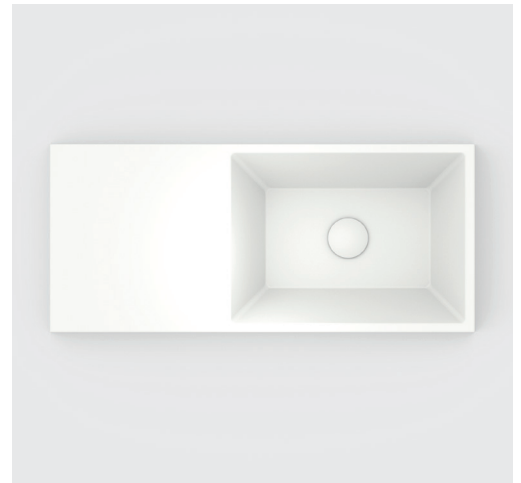

# BARCELONA

Aufsatzwaschbecken

495 x 220 x 100 mm / 7,12 kg

## Technische Daten (mm):

AUS EINEM  
STÜCK GEGOSSEN

ANTIBAKTERIELLE  
OBERFLÄCHE

UMWELT  
FREUNDLICHES  
MATERIAL

MADE  
IN EUROPE

LEICHTE  
REINIGUNG

NANO  
VERSIEGELUNG

HAND POLIERT  
IN EUROPA