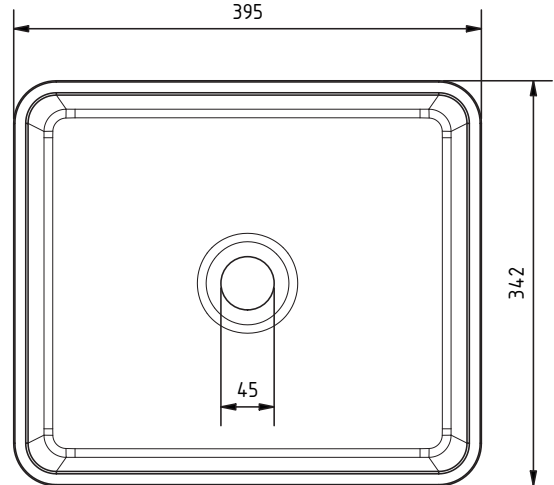

ATINA

Aufsatzwaschbecken

395 x 342 x 153 mm / 6,75 kg

Technische Daten (mm):

HINWEIS: Maße und Farben unter Vorbehalt.
Alle Maße sind Planungsmaße und die vorhandene Farbangaben können abweichen.
Alle Angaben sind ohne Gewähr.