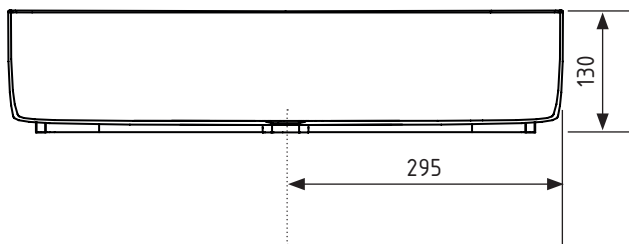

AREZZO

Aufsatzwaschbecken

590 x 395 x 130 mm / 9,6 kg

Technische Daten (mm):

HINWEIS: Maße und Farben unter Vorbehalt.
Alle Maße sind Planungsmaße und die vorhandene Farbangaben können abweichen.
Alle Angaben sind ohne Gewähr.