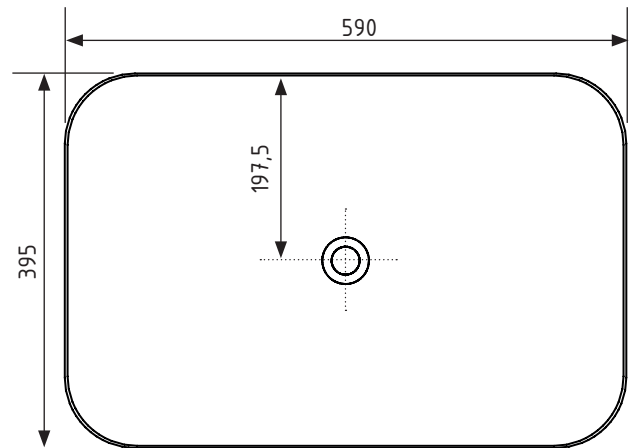

AREZZO

Aufsatzwaschbecken

590 x 395 x 130 mm / 9,6 kg

Technische Daten (mm):

HINWEIS: Maße und Farben unter Vorbehalt.
Alle Maße sind Planungsmaße und die vorhandene Farbangaben können abweichen.
Alle Angaben sind ohne Gewähr.